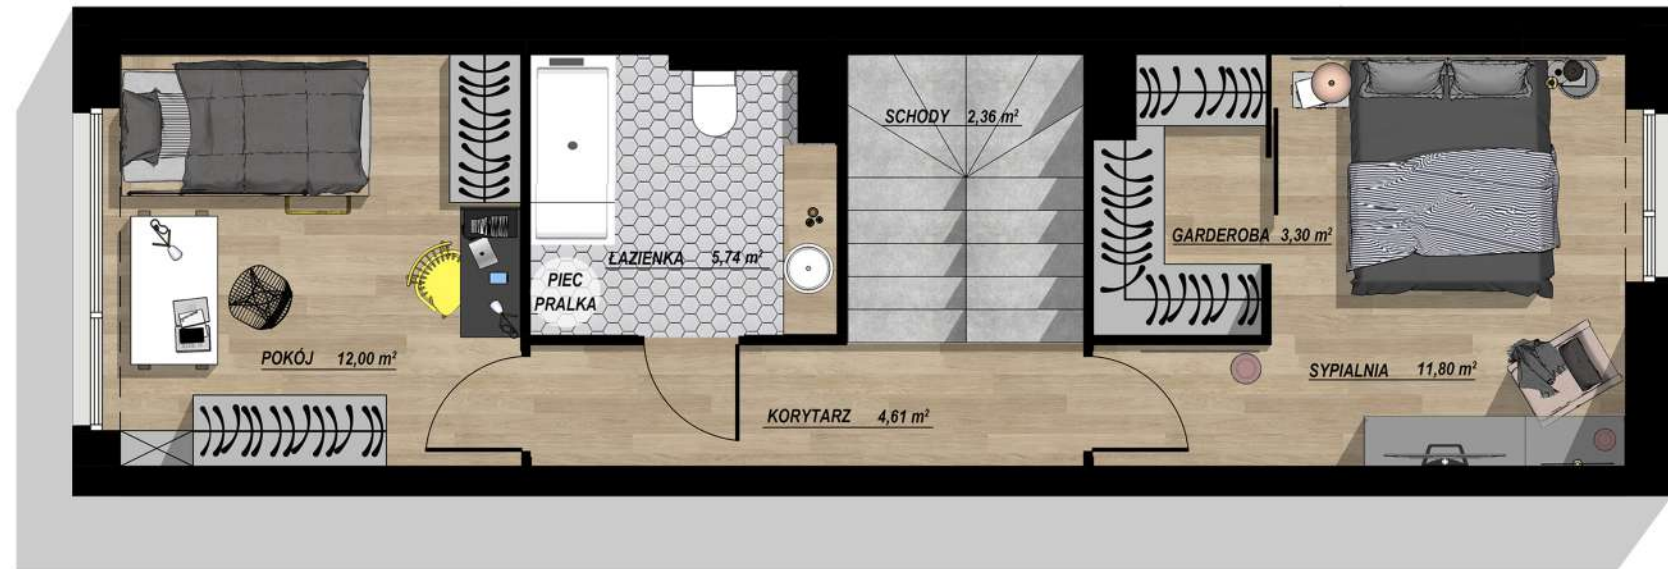

Apartamenty w Myślenicach, Zarabie, ul. Zacisze

Kondygnacja: Parter + I piętro
Metraż: 80,05 m²

Ilość pokoi: 4
Strony świata: NW, SE

Miejsce postojowe: Tak
Ogródek: Tak

Parter

Pokój.....	9,01 m ²
Korytarz.....	7,28 m ²
Łazienka.....	1,10 m ²
Schody.....	2,36 m ²
Salon z aneksem kuchennym.....	21,00 m ²

Parter

I Piętro

Sypialnia.....	11,80 m ²
Garderoba.....	3,30 m ²
Schody.....	2,36 m ²
Korytarz.....	4,61 m ²
Łazienka.....	5,74 m ²
Pokój.....	12,00 m ²

I Piętro

modernliving

ul. Piaskowa 40/2
31-341 Kraków